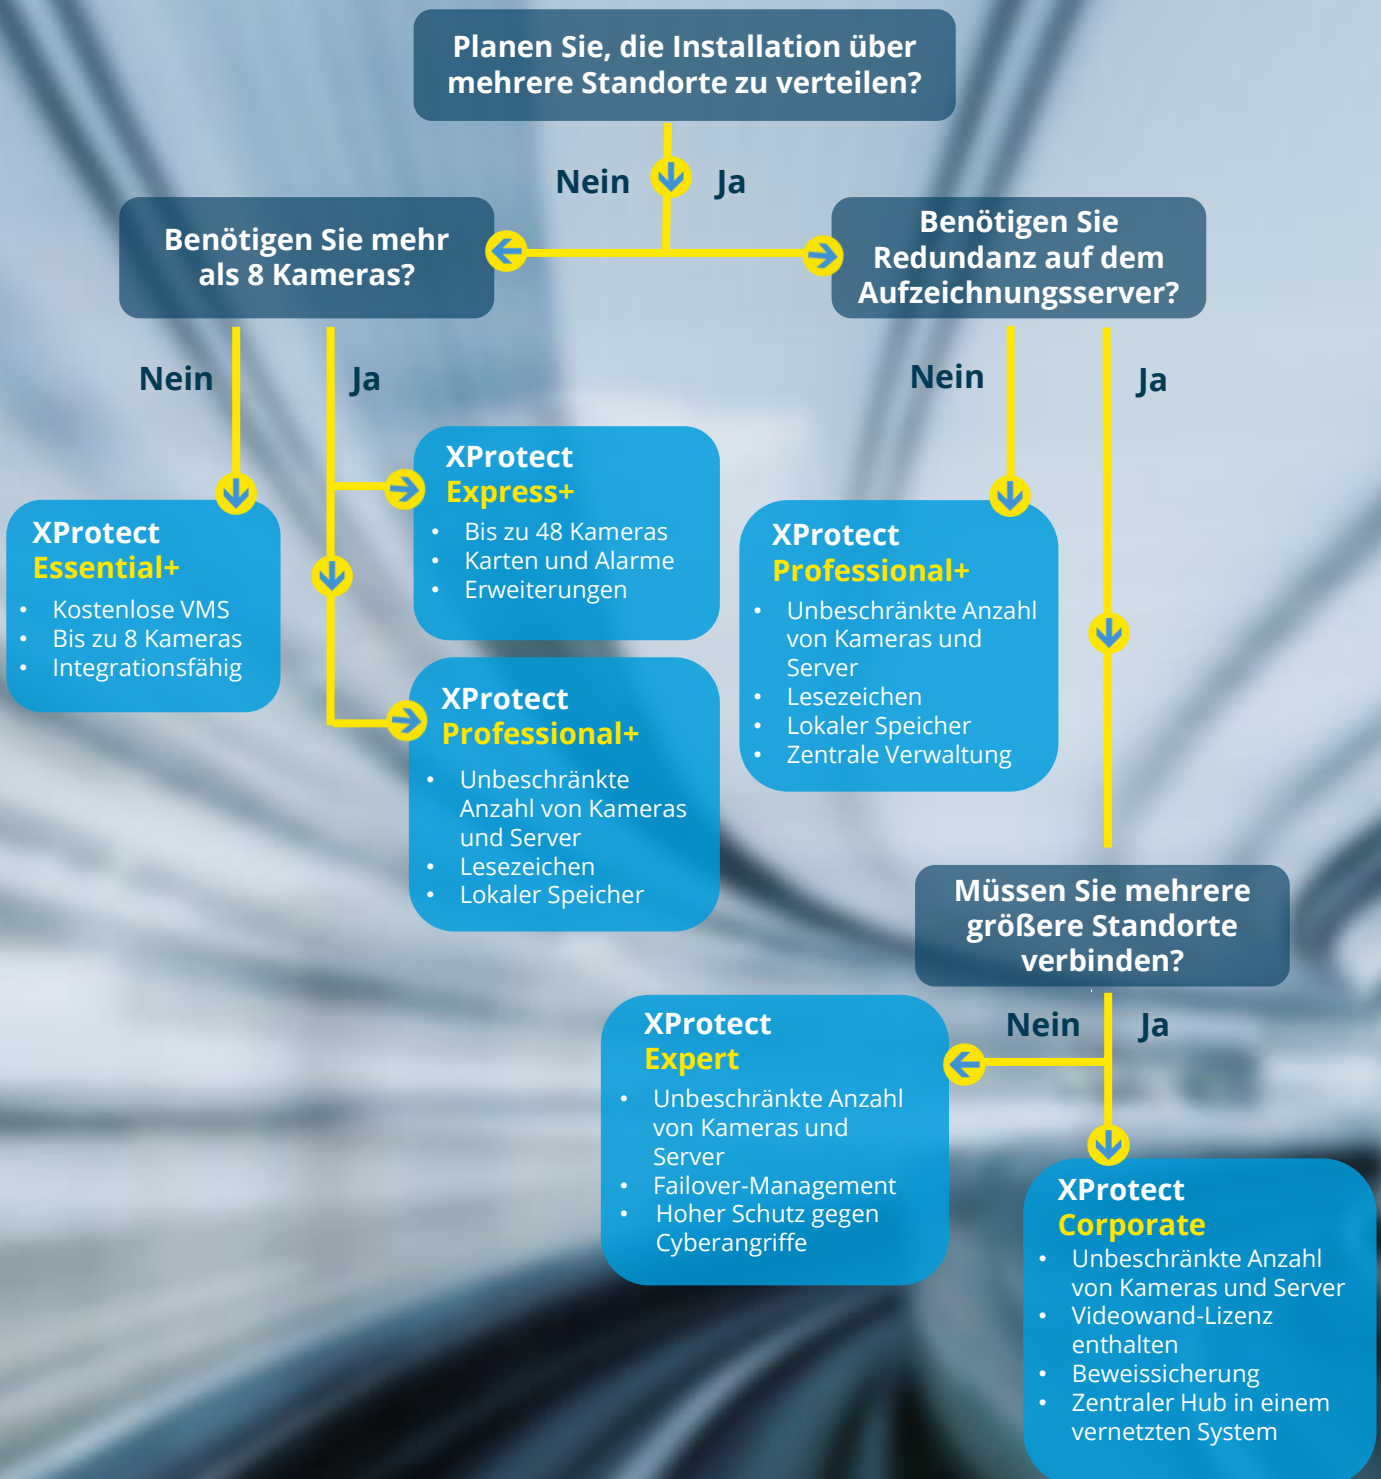

Benötigen Sie Hilfe bei der Auswahl der richtigen XProtect-Lösung?

Testen Sie XProtect **kostenlos** über milestonesys.com