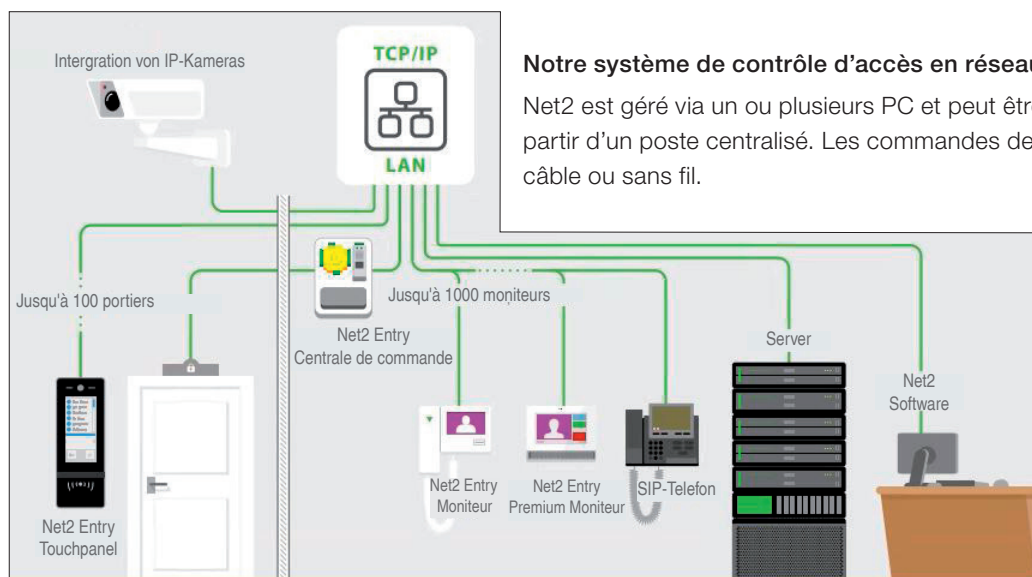

Caractéristiques

- Parler avec ou sans le combiné
- Excellente reproduction du son et de l'image
- Aide d'utilisation intégrée
- Fonction «ne pas déranger»
- Montage au mur ou sur un support de bureau
- Alimentation électrique PoE