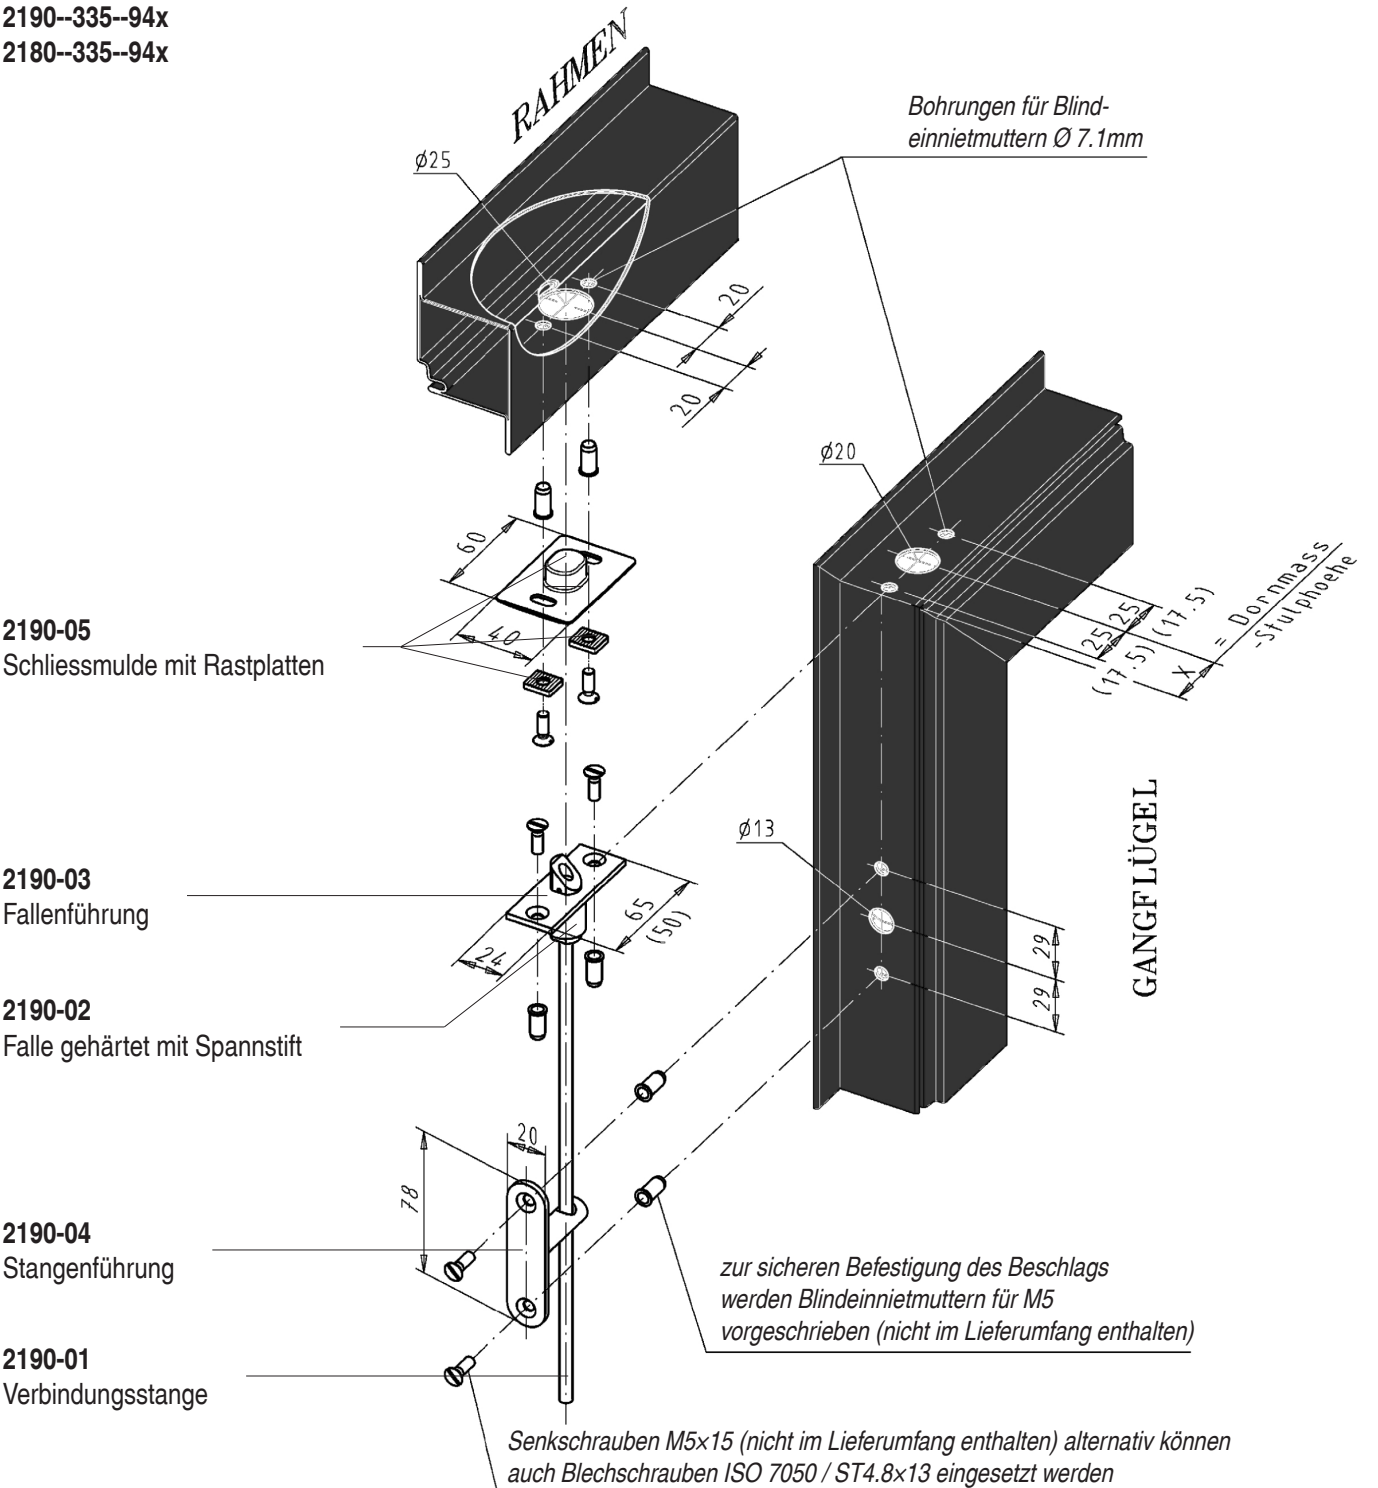

# 2-Fallen-Schlösser mit Zusatzfalle (ZF) oben Montageanleitung

2190--335--94x  
2180--335--94x

121024-01 - Änderungen vorbehalten