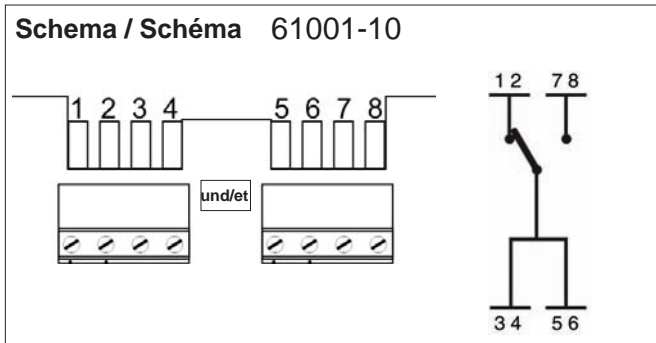

Testfunktion / Fonction test

Glasauswechslung / Remplacement du verre

Zurücksetzen / Remise en place

Montage Stecker / Montage de la prise

Stecker gemäss Schema
verdrahten und montieren /
Câbler et monter la prise selon schéma

Technische Angaben / Indications techniques

30VDC Max

-10°C +55°C

2A Max

IP24D

110/160g