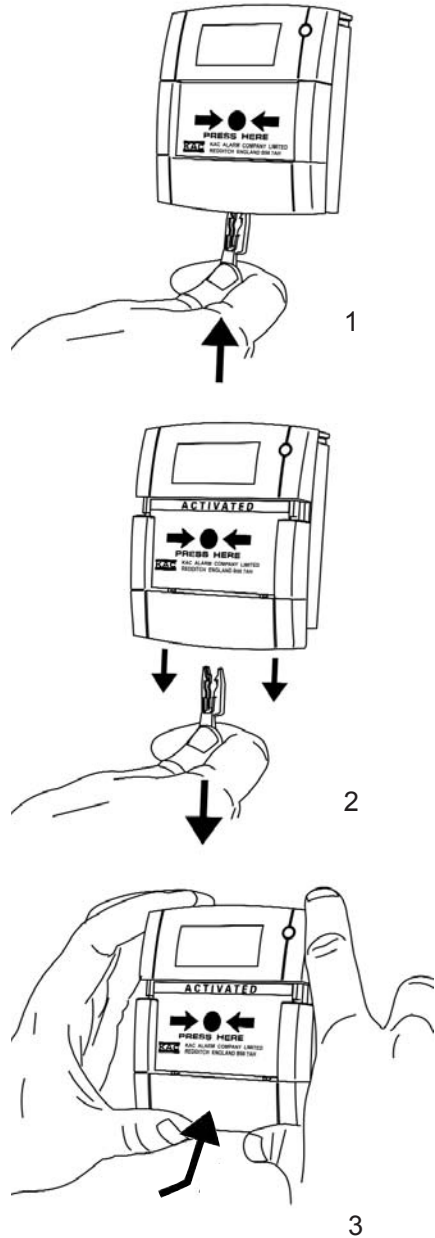

Testfunktion / Fonction test

Glasauswechslung / Remplacement du verre

Zurücksetzen / Remise en place

Montage Stecker / Montage de la prise

Stecker gemäss Schema
verdrahten und montieren /
Câbler et monter la prise selon schéma

Technische Angaben / Indications techniques

30VDC Max

-10°C +55°C

2A Max

IP24D

110/160g