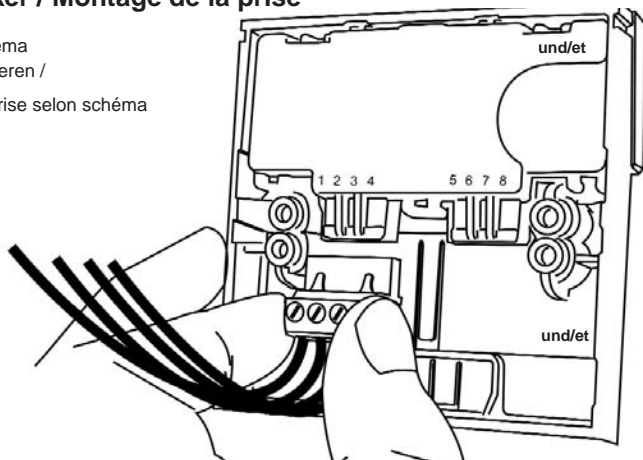

Testfunktion / Fonction test

Glasauswechslung / Remplacement du verre

Zurücksetzen / Remise en place

Montage Stecker / Montage de la prise

Stecker gemäss Schema
verdrahten und montieren /
Câbler et monter la prise selon schéma

Technische Angaben / Indications techniques

30VDC Max

-10°C +55°C

2A Max

IP24D

110/160g