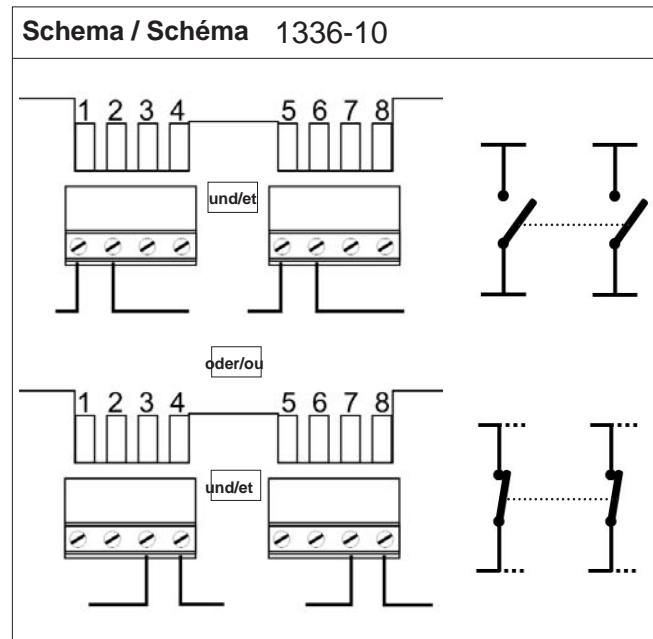

Testfunktion / Fonction test

Glasauswechslung / Remplacement du verre

Zurücksetzen / Remise en place

Montage Stecker / Montage de la prise

Stecker gemäss Schema
verdrahten und montieren /
Câbler et monter la prise selon schéma

Technische Angaben / Indications techniques

30VDC Max

-10°C +55°C

2A Max

IP24D

110/160g