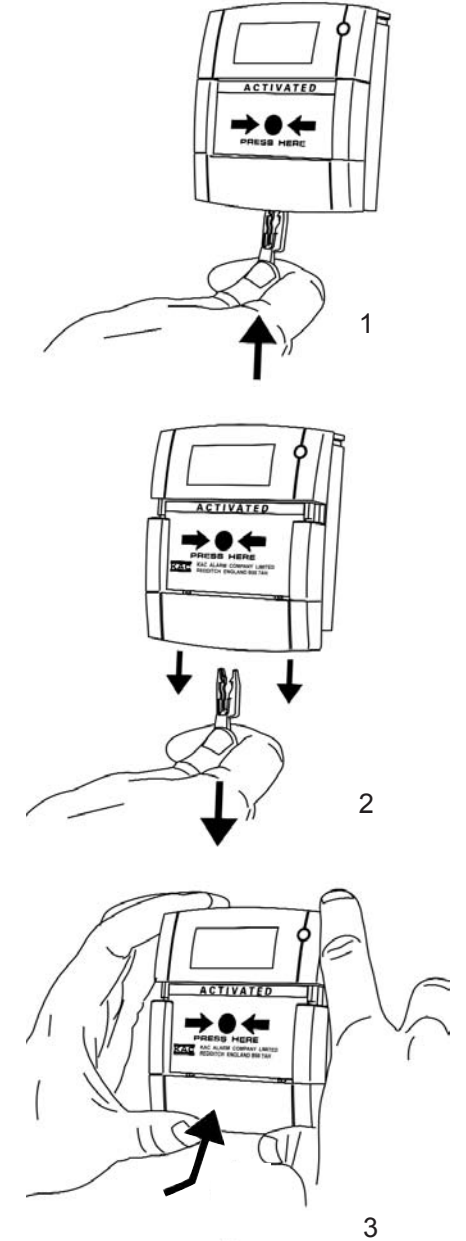

Testfunktion / Fonction test

Glasauswechslung / Remplacement du verre

Zurücksetzen / Remise en place

Montage Stecker / Montage de la prise

Stecker gemäss Schema
verdrahten und montieren /
Câbler et monter la prise selon schéma

Technische Angaben / Indications techniques

30VDC Max

-10°C +55°C

2A Max

IP24D

110/160g