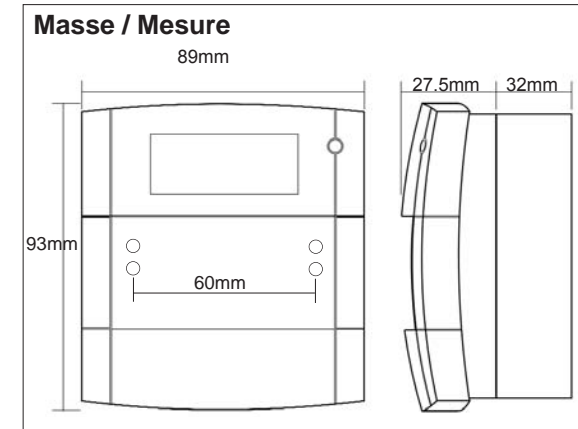

Testfunktion / Fonction test

Glasauswechslung / Remplacement du verre

Zurücksetzen / Remise en place

Montage Stecker / Montage de la prise

Stecker gemäss Schema
verdrahten und montieren /
Câbler et monter la prise selon schéma

Technische Angaben / Indications techniques

30VDC Max

-10°C +55°C

2A Max

IP24D

110/160g