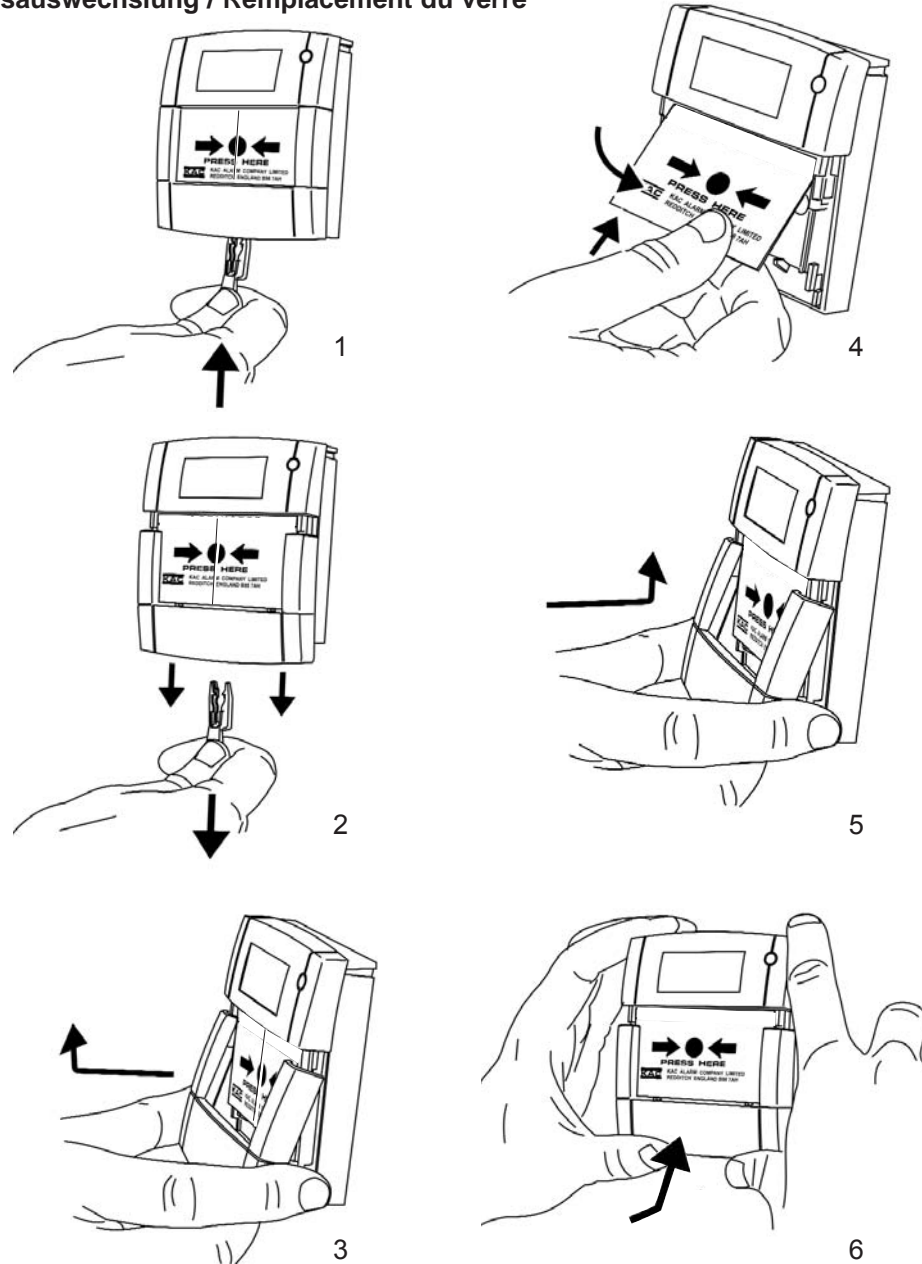

Testfunktion / Fonction test

Glasauswechslung / Remplacement du verre

Zurücksetzen / Remise en place

Montage Stecker / Montage de la prise

Stecker gemäss Schema
verdrahten und montieren /
Câbler et monter la prise selon schéma

Technische Angaben / Indications techniques

30VDC Max

-10°C +55°C

2A Max

IP24D

110/160g