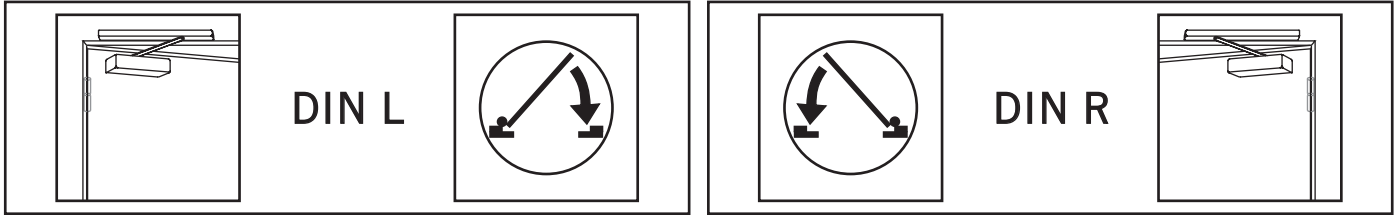

Montage-Anleitung

VÜE GÄVÜE GÖ

Normalmontage Bandseite mit GS B (TS-12)

Normalmontage Bandseite mit GS B (FKL), GS EF(R), GS SR, GS SR-EF(R)

Montage-Anleitung

VÜE GÄVÜE GÖ

Kopfmontage Bandseite mit GS B (FKL), GS EF(R), GS SR, GS SR-EF(R)

Montage-Anleitung

VÜE GÄVÜE GÖ

Normalmontage Bandgegenseiteseite mit GS B

* Aufgrund des begrenzten Öffnungswinkels ist ein Türstopper zu setzen.

TS 12 G								
CE	DO 2.22	04						
	0432-BPR-0032 EN 1154: 2003-04	Kopfmontage Bandseite	4	8	3	1	1	4
		Normalmontage Bandgegenseite	3	8	3	1	1	4

Montage-Anleitung

VÜE GÄ/VÜE GÖ

Kopfmontage Bandgegenseite mit GS B (FKL), GS EF(R), GS SR, GS SR-EF(R)

* Aufgrund des begrenzten Öffnungswinkels ist ein Türstopper zu setzen.

TS 12 G							
CE	DO 2.22	04					
	Kopfmontage Bandseite	4	8	3	1	1	4
0432-BPR-0032 EN 1154: 2003-04	Normalmontage Bandgegenseite	3	8	3	1	1	4