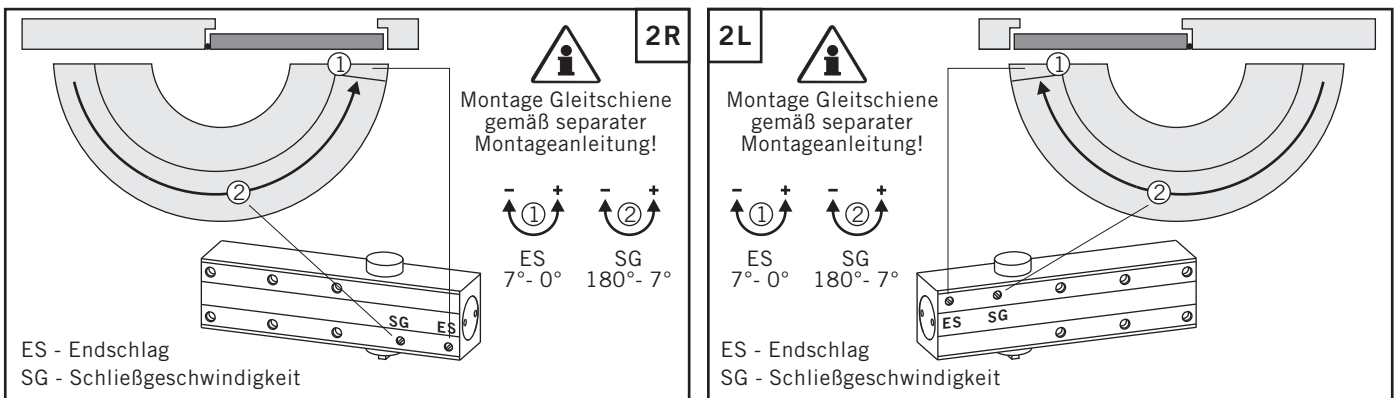

Montage-Anleitung

VÜE GÄVÜE GÖ

Normalmontage Bandseite mit GS B (TS-12)

Normalmontage Bandseite mit GS B (FKL), GS EF(R), GS SR, GS SR-EF(R)

Montage-Anleitung

VÜE GÄVÜE GÖ

Kopfmontage Bandseite mit GS B (FKL), GS EF(R), GS SR, GS SR-EF(R)

Montage-Anleitung

VÜE GÄVÜE GÖ

Normalmontage Bandgegenseiteseite mit GS B

* Aufgrund des begrenzten Öffnungswinkels ist ein Türstopper zu setzen.

TS 12 G								
CE	DO 2.22	04						
	0432-BPR-0032 EN 1154: 2003-04	Kopfmontage Bandseite	4	8	3	1	1	4
		Normalmontage Bandgegenseite	3	8	3	1	1	4

Montage-Anleitung

VÜE GÄ/VÜE GÖ

Kopfmontage Bandgegenseite mit GS B (FKL), GS EF(R), GS SR, GS SR-EF(R)

* Aufgrund des begrenzten Öffnungswinkels ist ein Türstopper zu setzen.

TS 12 G							
CE	DO 2.22	04					
	Kopfmontage Bandseite	4	8	3	1	1	4
0432-BPR-0032 EN 1154: 2003-04	Normalmontage Bandgegenseite	3	8	3	1	1	4