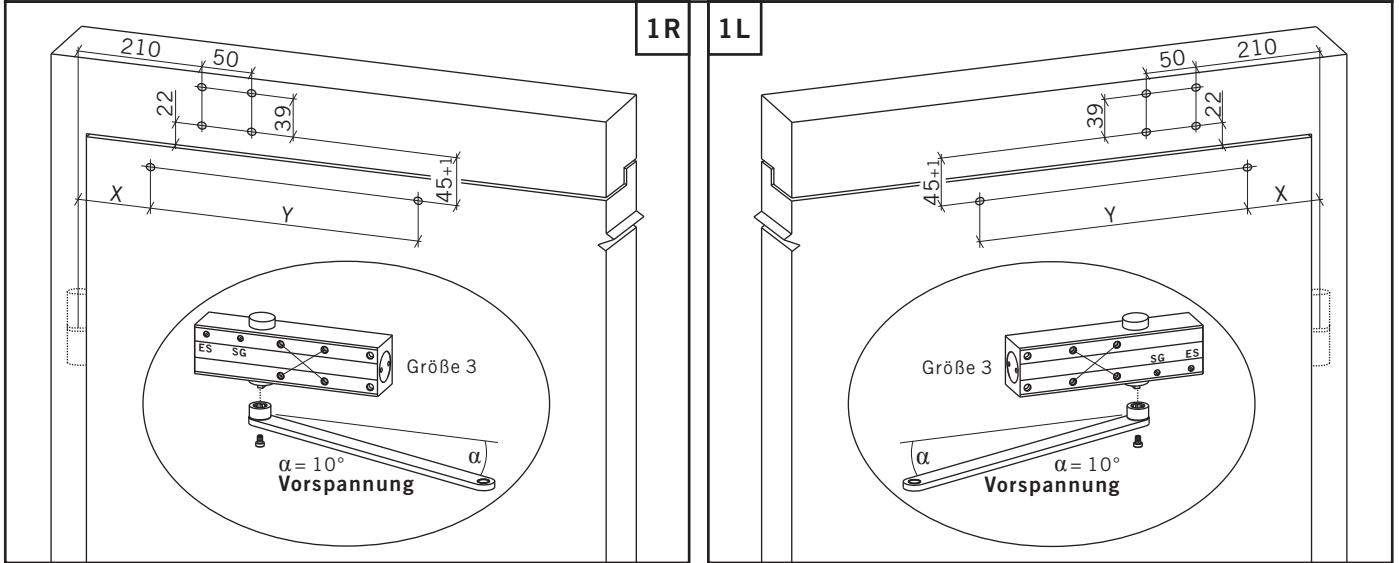

Montage-Anleitung

VÜE GÄVÜE GÖ

Normalmontage Bandseite mit GS B (TS-12)

Normalmontage Bandseite mit GS B (FKL), GS EF(R), GS SR, GS SR-EF(R)

Montage-Anleitung

VÜE GÄVÜE GÖ

Kopfmontage Bandseite mit GS B (FKL), GS EF(R), GS SR, GS SR-EF(R)

Montage-Anleitung

VÜE GÄVÜE GÖ

Normalmontage Bandgegenseiteseite mit GS B

* Aufgrund des begrenzten Öffnungswinkels ist ein Türstopper zu setzen.

TS 12 G								
CE	DO 2.22	04						
	0432-BPR-0032 EN 1154: 2003-04	Kopfmontage Bandseite	4	8	3	1	1	4
		Normalmontage Bandgegenseite	3	8	3	1	1	4

Montage-Anleitung

VÜE GÄ/VÜE GÖ

Kopfmontage Bandgegenseite mit GS B (FKL), GS EF(R), GS SR, GS SR-EF(R)

* Aufgrund des begrenzten Öffnungswinkels ist ein Türstopper zu setzen.

TS 12 G							
CE	DO 2.22	04					
	Kopfmontage Bandseite	4	8	3	1	1	4
0432-BPR-0032 EN 1154: 2003-04	Normalmontage Bandgegenseite	3	8	3	1	1	4