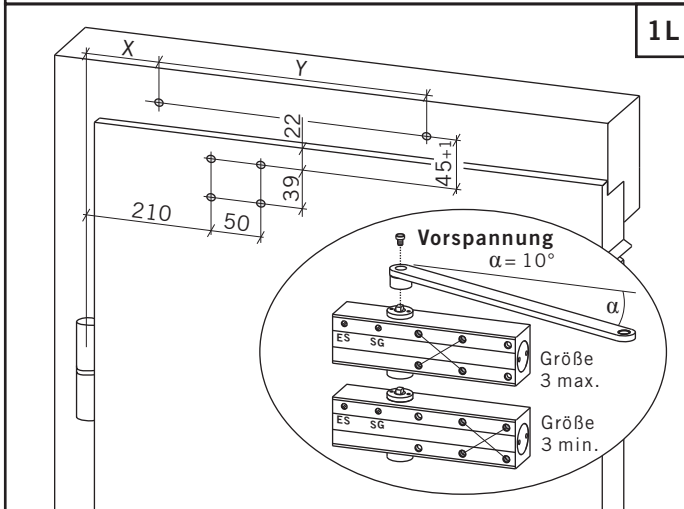

Montage-Anleitung

VÜE GÄVÜE GÖ

Normalmontage Bandseite mit GS B (TS-12)

Normalmontage Bandseite mit GS B (FKL), GS EF(R), GS SR, GS SR-EF(R)

Montage-Anleitung

VÜE GÄVÜE GÖ

Kopfmontage Bandseite mit GS B (FKL), GS EF(R), GS SR, GS SR-EF(R)

Montage-Anleitung

VÜE GÄVÜE GÖ

Normalmontage Bandgegenseiteseite mit GS B

* Aufgrund des begrenzten Öffnungswinkels ist ein Türstopper zu setzen.

TS 12 G								
CE	DO 2.22	04						
	0432-BPR-0032 EN 1154: 2003-04	Kopfmontage Bandseite	4	8	3	1	1	4
		Normalmontage Bandgegenseite	3	8	3	1	1	4

Montage-Anleitung

VÜE GÄ/VÜE GÖ

Kopfmontage Bandgegenseite mit GS B (FKL), GS EF(R), GS SR, GS SR-EF(R)

* Aufgrund des begrenzten Öffnungswinkels ist ein Türstopper zu setzen.

TS 12 G							
CE	DO 2.22	04					
	Kopfmontage Bandseite	4	8	3	1	1	4
0432-BPR-0032 EN 1154: 2003-04	Normalmontage Bandgegenseite	3	8	3	1	1	4