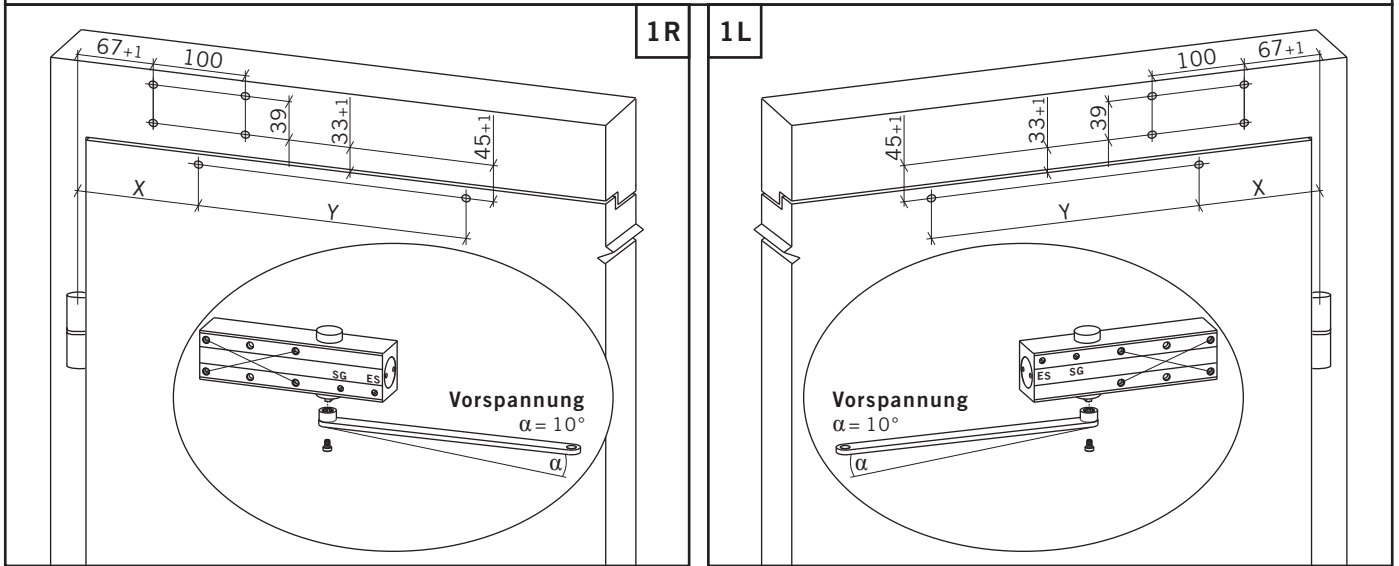

Montage-Anleitung

VÜE GÄVÜE GÖ

Normalmontage Bandseite mit GS B (TS-12)

Normalmontage Bandseite mit GS B (FKL), GS EF(R), GS SR, GS SR-EF(R)

Montage-Anleitung

VÜE GÄVÜE GÖ

Kopfmontage Bandseite mit GS B (FKL), GS EF(R), GS SR, GS SR-EF(R)

Montage-Anleitung

VÜE GÄVÜE GÖ

Normalmontage Bandgegenseiteseite mit GS B

* Aufgrund des begrenzten Öffnungswinkels ist ein Türstopper zu setzen.

TS 12 G								
CE	DO 2.22	04						
	0432-BPR-0032 EN 1154: 2003-04	Kopfmontage Bandseite	4	8	3	1	1	4
		Normalmontage Bandgegenseite	3	8	3	1	1	4

Montage-Anleitung

VÜE GÄ/VÜE GÖ

Kopfmontage Bandgegenseite mit GS B (FKL), GS EF(R), GS SR, GS SR-EF(R)

* Aufgrund des begrenzten Öffnungswinkels ist ein Türstopper zu setzen.

TS 12 G							
CE	DO 2.22	04					
	Kopfmontage Bandseite	4	8	3	1	1	4
0432-BPR-0032 EN 1154: 2003-04	Normalmontage Bandgegenseite	3	8	3	1	1	4