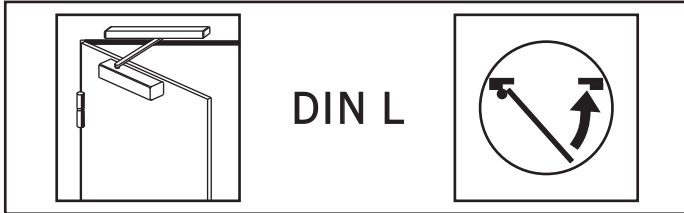

Montage-Anleitung

VÜE GÄVÜE GÖ

Normalmontage Bandseite mit GS B (TS-12)

Normalmontage Bandseite mit GS B (FKL), GS EF(R), GS SR, GS SR-EF(R)

Montage-Anleitung

VÜE GÄVÜE GÖ

Kopfmontage Bandseite mit GS B (FKL), GS EF(R), GS SR, GS SR-EF(R)

Montage-Anleitung

VÜE GÄVÜE GÖ

Normalmontage Bandgegenseiteseite mit GS B

* Aufgrund des begrenzten Öffnungswinkels ist ein Türstopper zu setzen.

TS 12 G								
CE	DO 2.22	04						
	0432-BPR-0032 EN 1154: 2003-04	Kopfmontage Bandseite	4	8	3	1	1	4
		Normalmontage Bandgegenseite	3	8	3	1	1	4