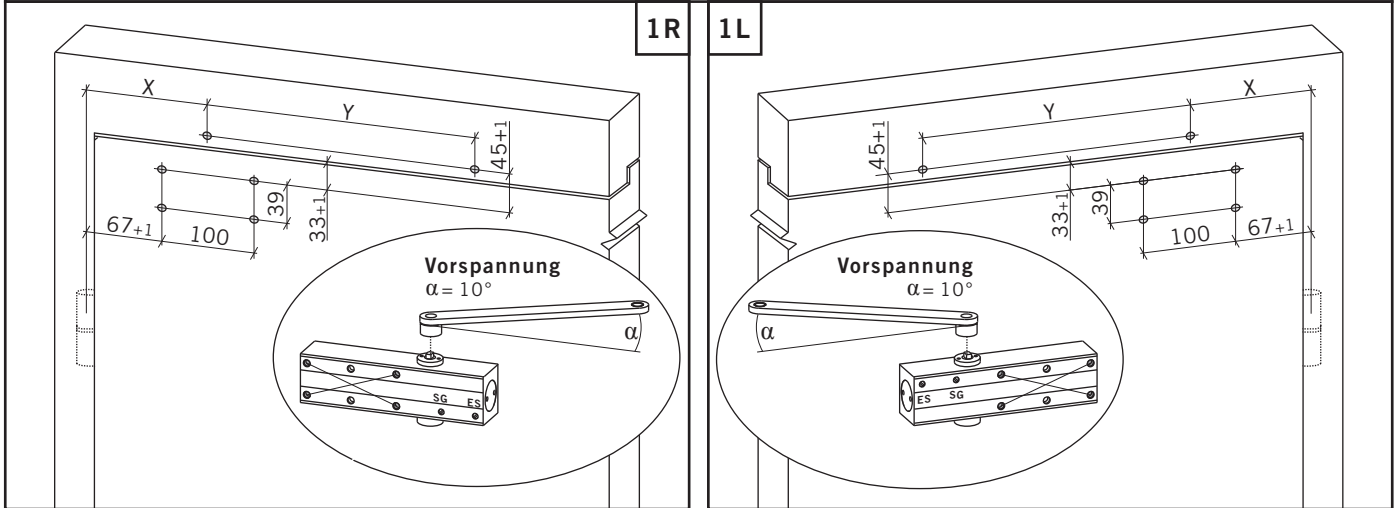

Montage-Anleitung

VÜE GÄVÜE GÖ

Normalmontage Bandseite mit GS B (TS-12)

Normalmontage Bandseite mit GS B (FKL), GS EF(R), GS SR, GS SR-EF(R)

Montage-Anleitung

VÜE GÄVÜE GÖ

Kopfmontage Bandseite mit GS B (FKL), GS EF(R), GS SR, GS SR-EF(R)

Montage-Anleitung

VÜE GÄVÜE GÖ

Normalmontage Bandgegenseiteseite mit GS B

* Aufgrund des begrenzten Öffnungswinkels ist ein Türstopper zu setzen.

TS 12 G								
CE	DO 2.22	04						
	0432-BPR-0032 EN 1154: 2003-04	Kopfmontage Bandseite	4	8	3	1	1	4
		Normalmontage Bandgegenseite	3	8	3	1	1	4

Montage-Anleitung

VÜE GÄ/VÜE GÖ

Kopfmontage Bandgegenseite mit GS B (FKL), GS EF(R), GS SR, GS SR-EF(R)

* Aufgrund des begrenzten Öffnungswinkels ist ein Türstopper zu setzen.

TS 12 G							
CE	DO 2.22	04					
	Kopfmontage Bandseite	4	8	3	1	1	4
0432-BPR-0032 EN 1154: 2003-04	Normalmontage Bandgegenseite	3	8	3	1	1	4