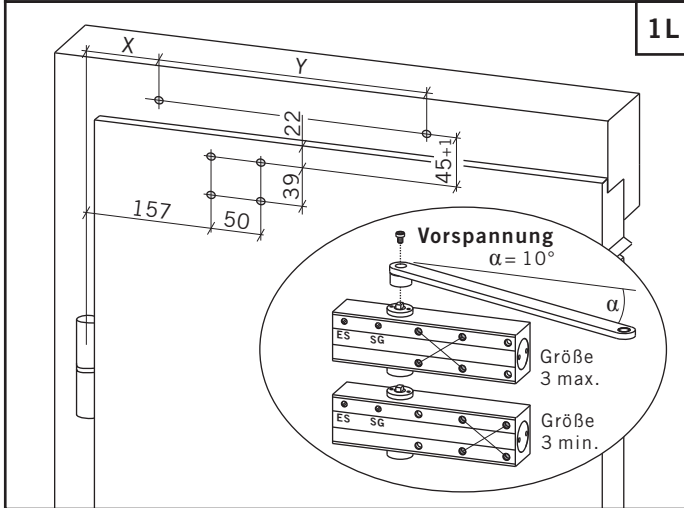

Montage-Anleitung

VÜE GÄVÜE GÖ

Normalmontage Bandseite mit GS B (TS-12)

Normalmontage Bandseite mit GS B (FKL), GS EF(R), GS SR, GS SR-EF(R)

Montage-Anleitung

VÜE GÄVÜE GÖ

Kopfmontage Bandseite mit GS B (FKL), GS EF(R), GS SR, GS SR-EF(R)

Montage-Anleitung

VÜE GÄVÜE GÖ

Normalmontage Bandgegenseiteseite mit GS B

* Aufgrund des begrenzten Öffnungswinkels ist ein Türstopper zu setzen.

TS 12 G								
CE	DO 2.22	04						
	0432-BPR-0032 EN 1154: 2003-04	Kopfmontage Bandseite	4	8	3	1	1	4
		Normalmontage Bandgegenseite	3	8	3	1	1	4

Montage-Anleitung

VÜE GÄ/VÜE GÖ

Kopfmontage Bandgegenseite mit GS B (FKL), GS EF(R), GS SR, GS SR-EF(R)

* Aufgrund des begrenzten Öffnungswinkels ist ein Türstopper zu setzen.

TS 12 G							
CE	DO 2.22	04					
	Kopfmontage Bandseite	4	8	3	1	1	4
0432-BPR-0032 EN 1154: 2003-04	Normalmontage Bandgegenseite	3	8	3	1	1	4