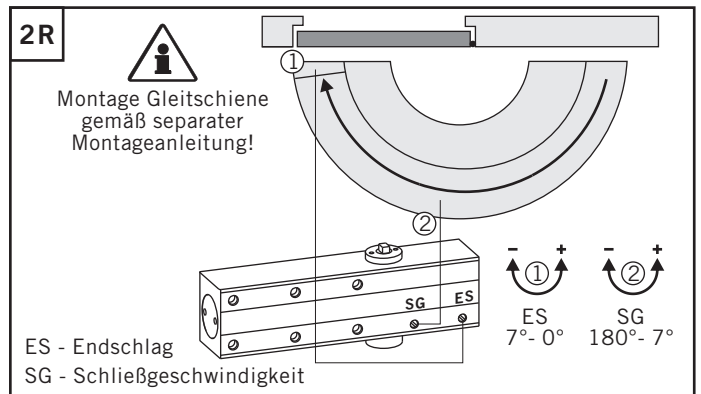

Montage-Anleitung

VÜE GÄVÜE GÖ

Normalmontage Bandseite mit GS B (TS-12)

Normalmontage Bandseite mit GS B (FKL), GS EF(R), GS SR, GS SR-EF(R)

Montage-Anleitung

VÜE GÄVÜE GÖ

Kopfmontage Bandseite mit GS B (FKL), GS EF(R), GS SR, GS SR-EF(R)

Montage-Anleitung

VÜE GÄVÜE GÖ

Normalmontage Bandgegenseiteseite mit GS B

* Aufgrund des begrenzten Öffnungswinkels ist ein Türstopper zu setzen.

TS 12 G								
CE	DO 2.22	04						
	0432-BPR-0032 EN 1154: 2003-04	Kopfmontage Bandseite	4	8	3	1	1	4
		Normalmontage Bandgegenseite	3	8	3	1	1	4

Montage-Anleitung

VÜE GÄ/VÜE GÖ

Kopfmontage Bandgegenseite mit GS B (FKL), GS EF(R), GS SR, GS SR-EF(R)

* Aufgrund des begrenzten Öffnungswinkels ist ein Türstopper zu setzen.

TS 12 G							
CE	DO 2.22	04					
	Kopfmontage Bandseite	4	8	3	1	1	4
0432-BPR-0032 EN 1154: 2003-04	Normalmontage Bandgegenseite	3	8	3	1	1	4