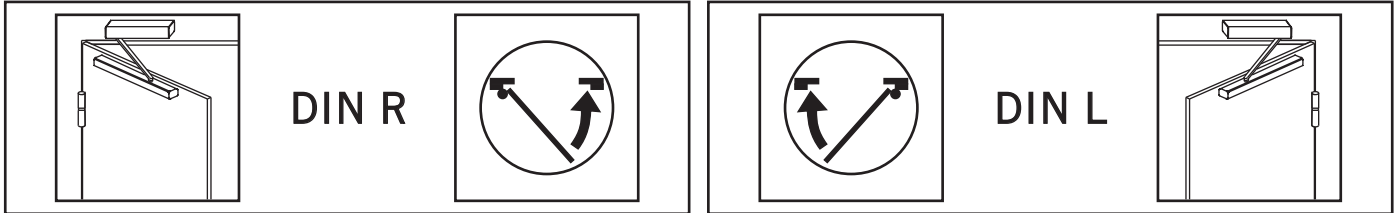

Montage-Anleitung

VÜE GÄVÜE GÖ

Normalmontage Bandseite mit GS B (TS-12)

Normalmontage Bandseite mit GS B (FKL), GS EF(R), GS SR, GS SR-EF(R)

Montage-Anleitung

VÜE GÄVÜE GÖ

Kopfmontage Bandseite mit GS B (FKL), GS EF(R), GS SR, GS SR-EF(R)

Montage-Anleitung

VÜE GÄVÜE GÖ

Normalmontage Bandgegenseiteseite mit GS B

* Aufgrund des begrenzten Öffnungswinkels ist ein Türstopper zu setzen.

TS 12 G								
CE	DO 2.22	04						
	0432-BPR-0032 EN 1154: 2003-04	Kopfmontage Bandseite	4	8	3	1	1	4
		Normalmontage Bandgegenseite	3	8	3	1	1	4

Montage-Anleitung

VÜE GÄ/VÜE GÖ

Kopfmontage Bandgegenseite mit GS B (FKL), GS EF(R), GS SR, GS SR-EF(R)

* Aufgrund des begrenzten Öffnungswinkels ist ein Türstopper zu setzen.

TS 12 G							
CE	DO 2.22	04					
	Kopfmontage Bandseite	4	8	3	1	1	4
0432-BPR-0032 EN 1154: 2003-04	Normalmontage Bandgegenseite	3	8	3	1	1	4