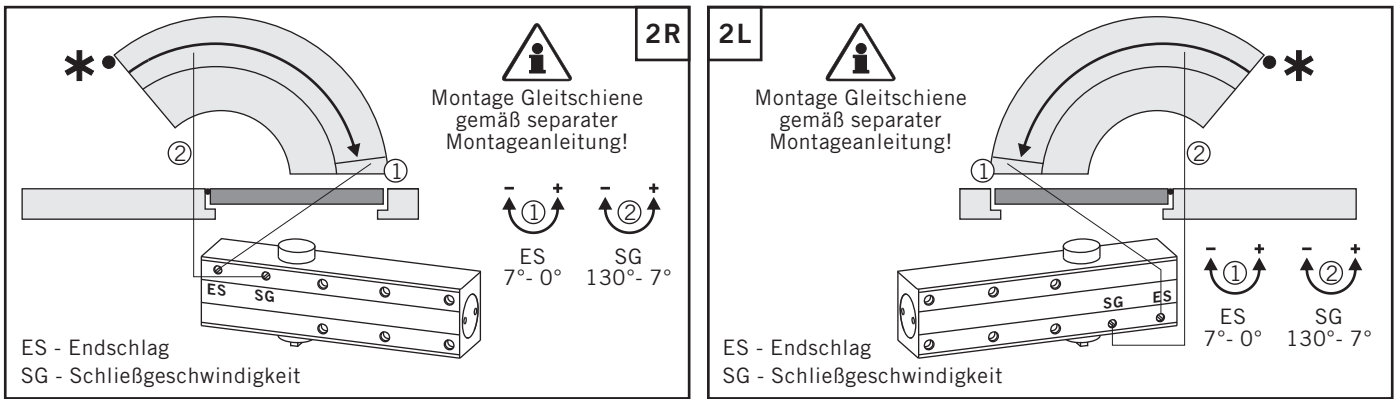

Montage-Anleitung

VÜE GÄVÜE GÖ

Normalmontage Bandseite mit GS B (TS-12)

Normalmontage Bandseite mit GS B (FKL), GS EF(R), GS SR, GS SR-EF(R)

Montage-Anleitung

VÜE GÄVÜE GÖ

Kopfmontage Bandseite mit GS B (FKL), GS EF(R), GS SR, GS SR-EF(R)

Montage-Anleitung

VÜE GÄVÜE GÖ

Normalmontage Bandgegenseiteseite mit GS B

* Aufgrund des begrenzten Öffnungswinkels ist ein Türstopper zu setzen.

TS 12 G								
CE	DO 2.22	04						
	0432-BPR-0032 EN 1154: 2003-04	Kopfmontage Bandseite	4	8	3	1	1	4
		Normalmontage Bandgegenseite	3	8	3	1	1	4

Montage-Anleitung

VÜE GÄ/VÜE GÖ

Kopfmontage Bandgegenseite mit GS B (FKL), GS EF(R), GS SR, GS SR-EF(R)

* Aufgrund des begrenzten Öffnungswinkels ist ein Türstopper zu setzen.

TS 12 G							
CE	DO 2.22	04					
	Kopfmontage Bandseite	4	8	3	1	1	4
0432-BPR-0032 EN 1154: 2003-04	Normalmontage Bandgegenseite	3	8	3	1	1	4