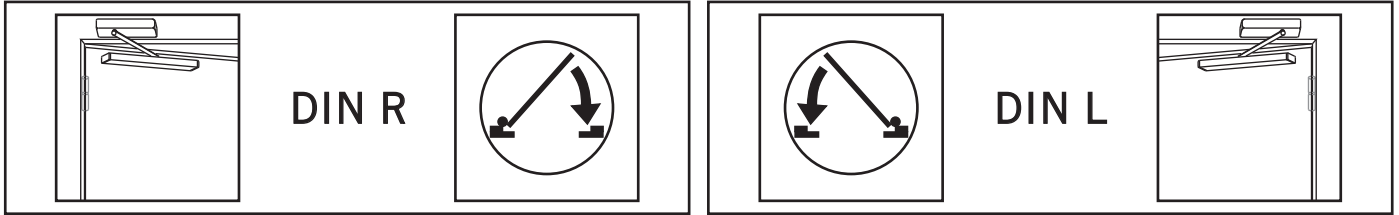

Montage-Anleitung

VÜE GÄVÜE GÖ

Normalmontage Bandseite mit GS B (TS-12)

Normalmontage Bandseite mit GS B (FKL), GS EF(R), GS SR, GS SR-EF(R)

Montage-Anleitung

VÜE GÄVÜE GÖ

Kopfmontage Bandseite mit GS B (FKL), GS EF(R), GS SR, GS SR-EF(R)

Montage-Anleitung

VÜE GÄVÜE GÖ

Normalmontage Bandgegenseiteseite mit GS B

* Aufgrund des begrenzten Öffnungswinkels ist ein Türstopper zu setzen.

TS 12 G								
CE	DO 2.22	04						
	0432-BPR-0032 EN 1154: 2003-04	Kopfmontage Bandseite	4	8	3	1	1	4
		Normalmontage Bandgegenseite	3	8	3	1	1	4

Montage-Anleitung

VÜE GÄ/VÜE GÖ

Kopfmontage Bandgegenseite mit GS B (FKL), GS EF(R), GS SR, GS SR-EF(R)

* Aufgrund des begrenzten Öffnungswinkels ist ein Türstopper zu setzen.

TS 12 G							
CE	DO 2.22	04					
	Kopfmontage Bandseite	4	8	3	1	1	4
0432-BPR-0032 EN 1154: 2003-04	Normalmontage Bandgegenseite	3	8	3	1	1	4