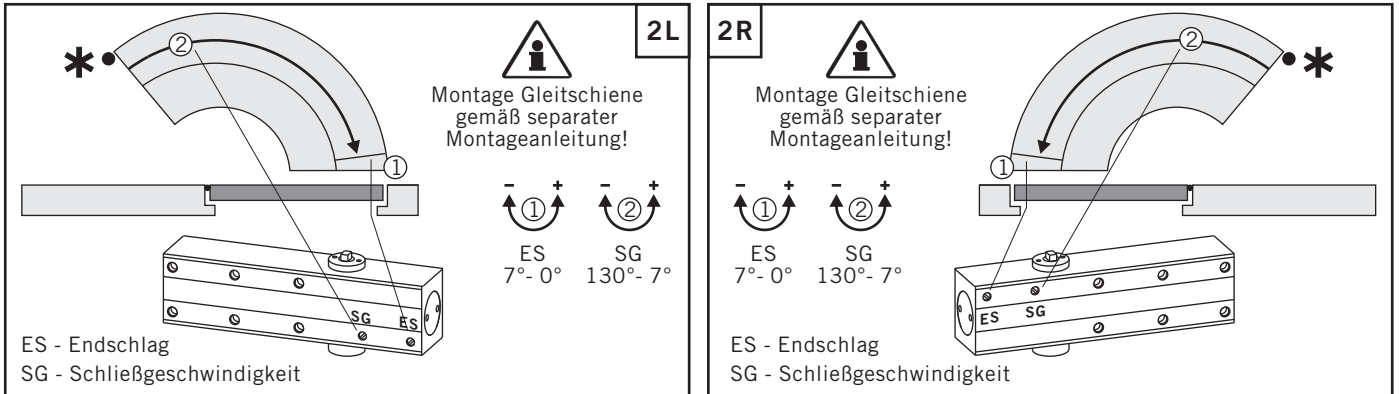

Montage-Anleitung

VÜE GÄVÜE GÖ

Normalmontage Bandseite mit GS B (TS-12)

Normalmontage Bandseite mit GS B (FKL), GS EF(R), GS SR, GS SR-EF(R)

Montage-Anleitung

VÜE GÄVÜE GÖ

Kopfmontage Bandseite mit GS B (FKL), GS EF(R), GS SR, GS SR-EF(R)

Montage-Anleitung

VÜE GÄVÜE GÖ

Normalmontage Bandgegenseiteseite mit GS B

* Aufgrund des begrenzten Öffnungswinkels ist ein Türstopper zu setzen.

TS 12 G								
CE	DO 2.22	04						
	0432-BPR-0032 EN 1154: 2003-04	Kopfmontage Bandseite	4	8	3	1	1	4
		Normalmontage Bandgegenseite	3	8	3	1	1	4

Montage-Anleitung

VÜE GÄ/VÜE GÖ

Kopfmontage Bandgegenseite mit GS B (FKL), GS EF(R), GS SR, GS SR-EF(R)

* Aufgrund des begrenzten Öffnungswinkels ist ein Türstopper zu setzen.

TS 12 G							
CE	DO 2.22	04					
	Kopfmontage Bandseite	4	8	3	1	1	4
0432-BPR-0032 EN 1154: 2003-04	Normalmontage Bandgegenseite	3	8	3	1	1	4