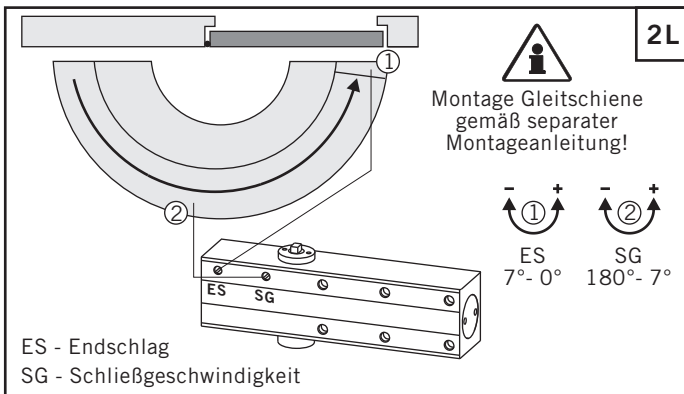

Montage-Anleitung

VÜE GÄVÜE GÖ

Normalmontage Bandseite mit GS B (TS-12)

Normalmontage Bandseite mit GS B (FKL), GS EF(R), GS SR, GS SR-EF(R)

Montage-Anleitung

VÜE GÄVÜE GÖ

Kopfmontage Bandseite mit GS B (FKL), GS EF(R), GS SR, GS SR-EF(R)

Montage-Anleitung

VÜE GÄVÜE GÖ

Normalmontage Bandgegenseiteseite mit GS B

* Aufgrund des begrenzten Öffnungswinkels ist ein Türstopper zu setzen.

TS 12 G								
CE	DO 2.22	04						
	0432-BPR-0032 EN 1154: 2003-04	Kopfmontage Bandseite	4	8	3	1	1	4
		Normalmontage Bandgegenseite	3	8	3	1	1	4

Montage-Anleitung

VÜE GÄ/VÜE GÖ

Kopfmontage Bandgegenseite mit GS B (FKL), GS EF(R), GS SR, GS SR-EF(R)

* Aufgrund des begrenzten Öffnungswinkels ist ein Türstopper zu setzen.

TS 12 G							
CE	DO 2.22	04					
	Kopfmontage Bandseite	4	8	3	1	1	4
0432-BPR-0032 EN 1154: 2003-04	Normalmontage Bandgegenseite	3	8	3	1	1	4