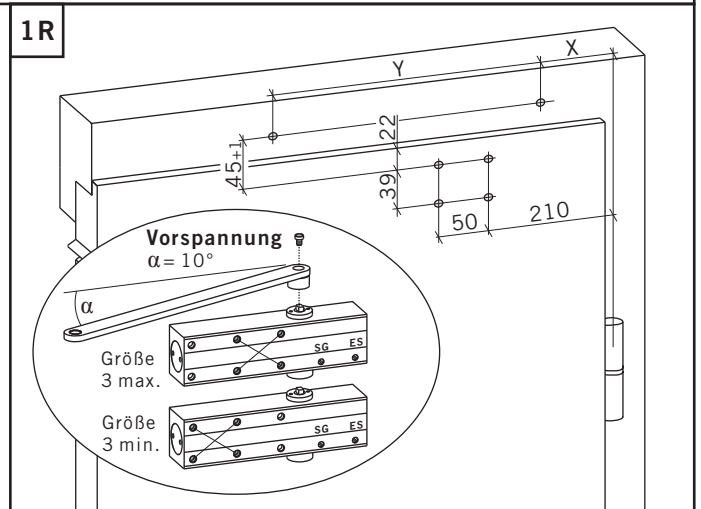

Montage-Anleitung

VÜE GÄVÜE GÖ

Normalmontage Bandseite mit GS B (TS-12)

Normalmontage Bandseite mit GS B (FKL), GS EF(R), GS SR, GS SR-EF(R)

Montage-Anleitung

VÜE GÄVÜE GÖ

Kopfmontage Bandseite mit GS B (FKL), GS EF(R), GS SR, GS SR-EF(R)

Montage-Anleitung

VÜE GÄVÜE GÖ

Normalmontage Bandgegenseiteseite mit GS B

* Aufgrund des begrenzten Öffnungswinkels ist ein Türstopper zu setzen.

TS 12 G								
CE	DO 2.22	04						
	0432-BPR-0032 EN 1154: 2003-04	Kopfmontage Bandseite	4	8	3	1	1	4
		Normalmontage Bandgegenseite	3	8	3	1	1	4

Montage-Anleitung

VÜE GÄ/VÜE GÖ

Kopfmontage Bandgegenseite mit GS B (FKL), GS EF(R), GS SR, GS SR-EF(R)

* Aufgrund des begrenzten Öffnungswinkels ist ein Türstopper zu setzen.

TS 12 G							
CE	DO 2.22	04					
	Kopfmontage Bandseite	4	8	3	1	1	4
0432-BPR-0032 EN 1154: 2003-04	Normalmontage Bandgegenseite	3	8	3	1	1	4