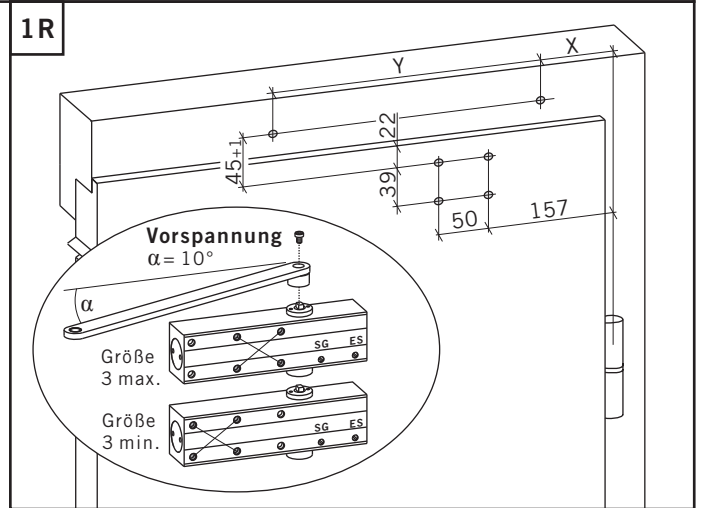

Montage-Anleitung

VÜE GÄVÜE GÖ

Normalmontage Bandseite mit GS B (TS-12)

Normalmontage Bandseite mit GS B (FKL), GS EF(R), GS SR, GS SR-EF(R)

Montage-Anleitung

VÜE GÄVÜE GÖ

Kopfmontage Bandseite mit GS B (FKL), GS EF(R), GS SR, GS SR-EF(R)

Montage-Anleitung

VÜE GÄVÜE GÖ

Normalmontage Bandgegenseiteseite mit GS B

* Aufgrund des begrenzten Öffnungswinkels ist ein Türstopper zu setzen.

TS 12 G								
CE	DO 2.22	04						
	0432-BPR-0032 EN 1154: 2003-04	Kopfmontage Bandseite	4	8	3	1	1	4
		Normalmontage Bandgegenseite	3	8	3	1	1	4

Montage-Anleitung

VÜE GÄ/VÜE GÖ

Kopfmontage Bandgegenseite mit GS B (FKL), GS EF(R), GS SR, GS SR-EF(R)

* Aufgrund des begrenzten Öffnungswinkels ist ein Türstopper zu setzen.

TS 12 G							
CE	DO 2.22	04					
	Kopfmontage Bandseite	4	8	3	1	1	4
0432-BPR-0032 EN 1154: 2003-04	Normalmontage Bandgegenseite	3	8	3	1	1	4